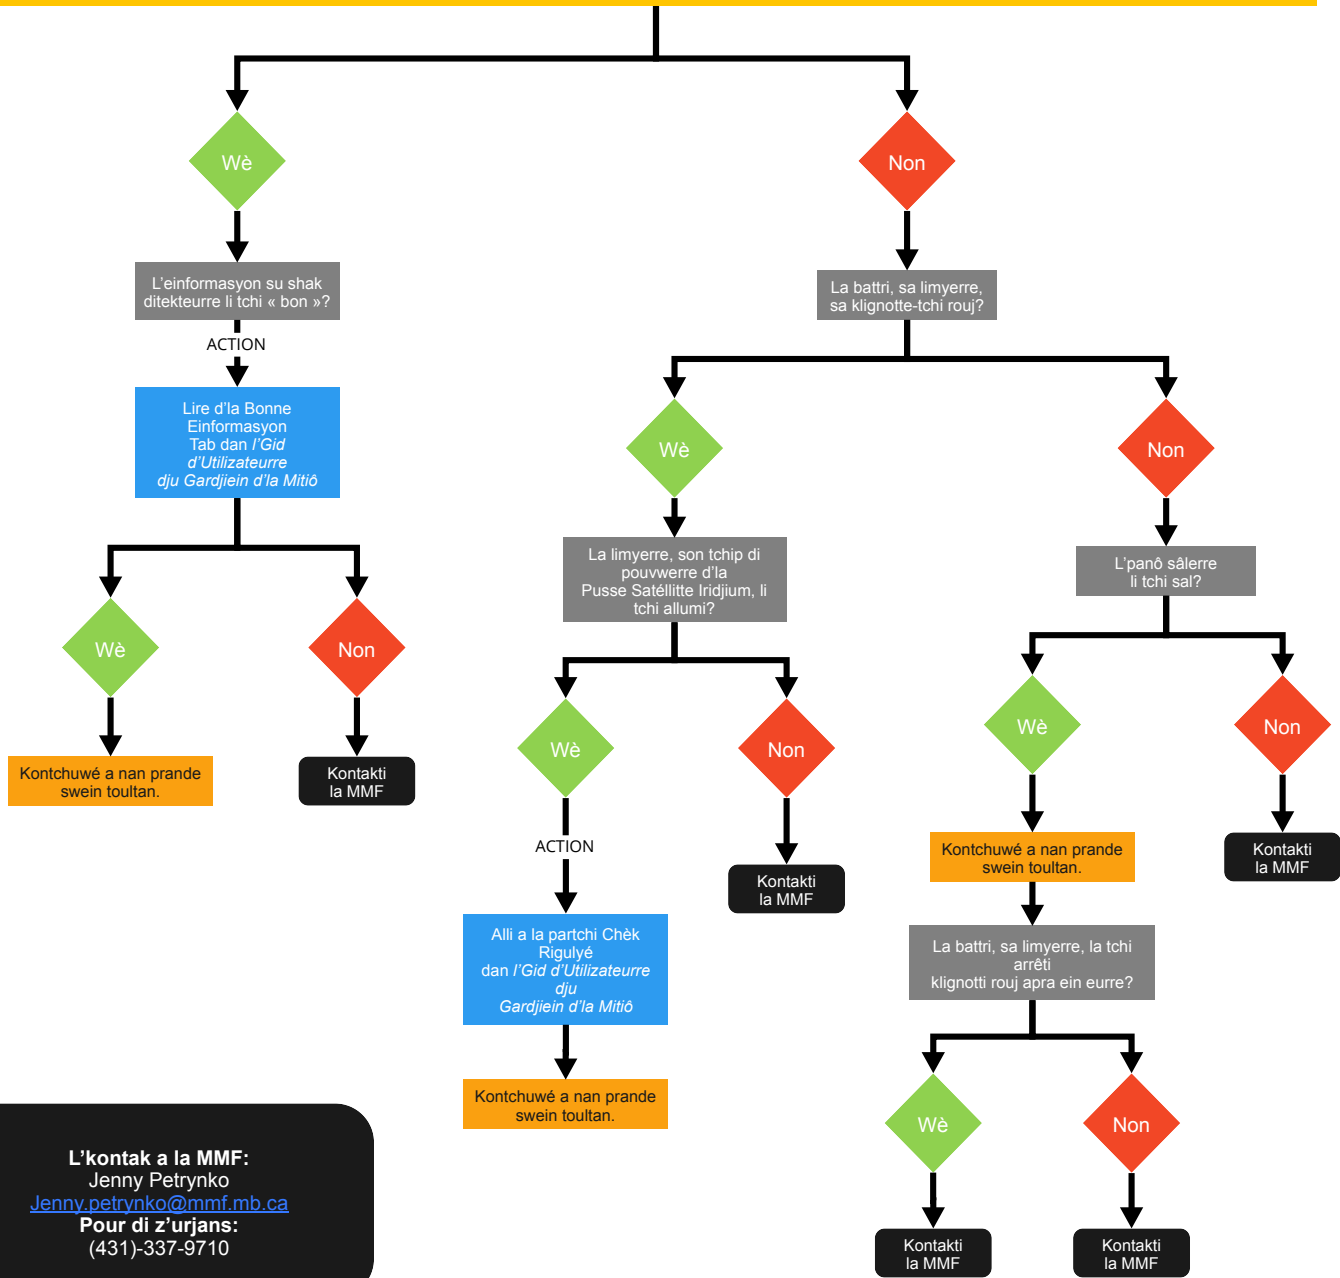

SA MONT TCHI D'L'EINFORMASYON SU L'TABLÔ DJU SKRINE SU TON ORDJINATEURRE?

L'kontak a la MMF:
 Jenny Petrynko
Jenny.petrynko@mmf.mb.ca
Pour di z'urjans:
 (431)-337-9710