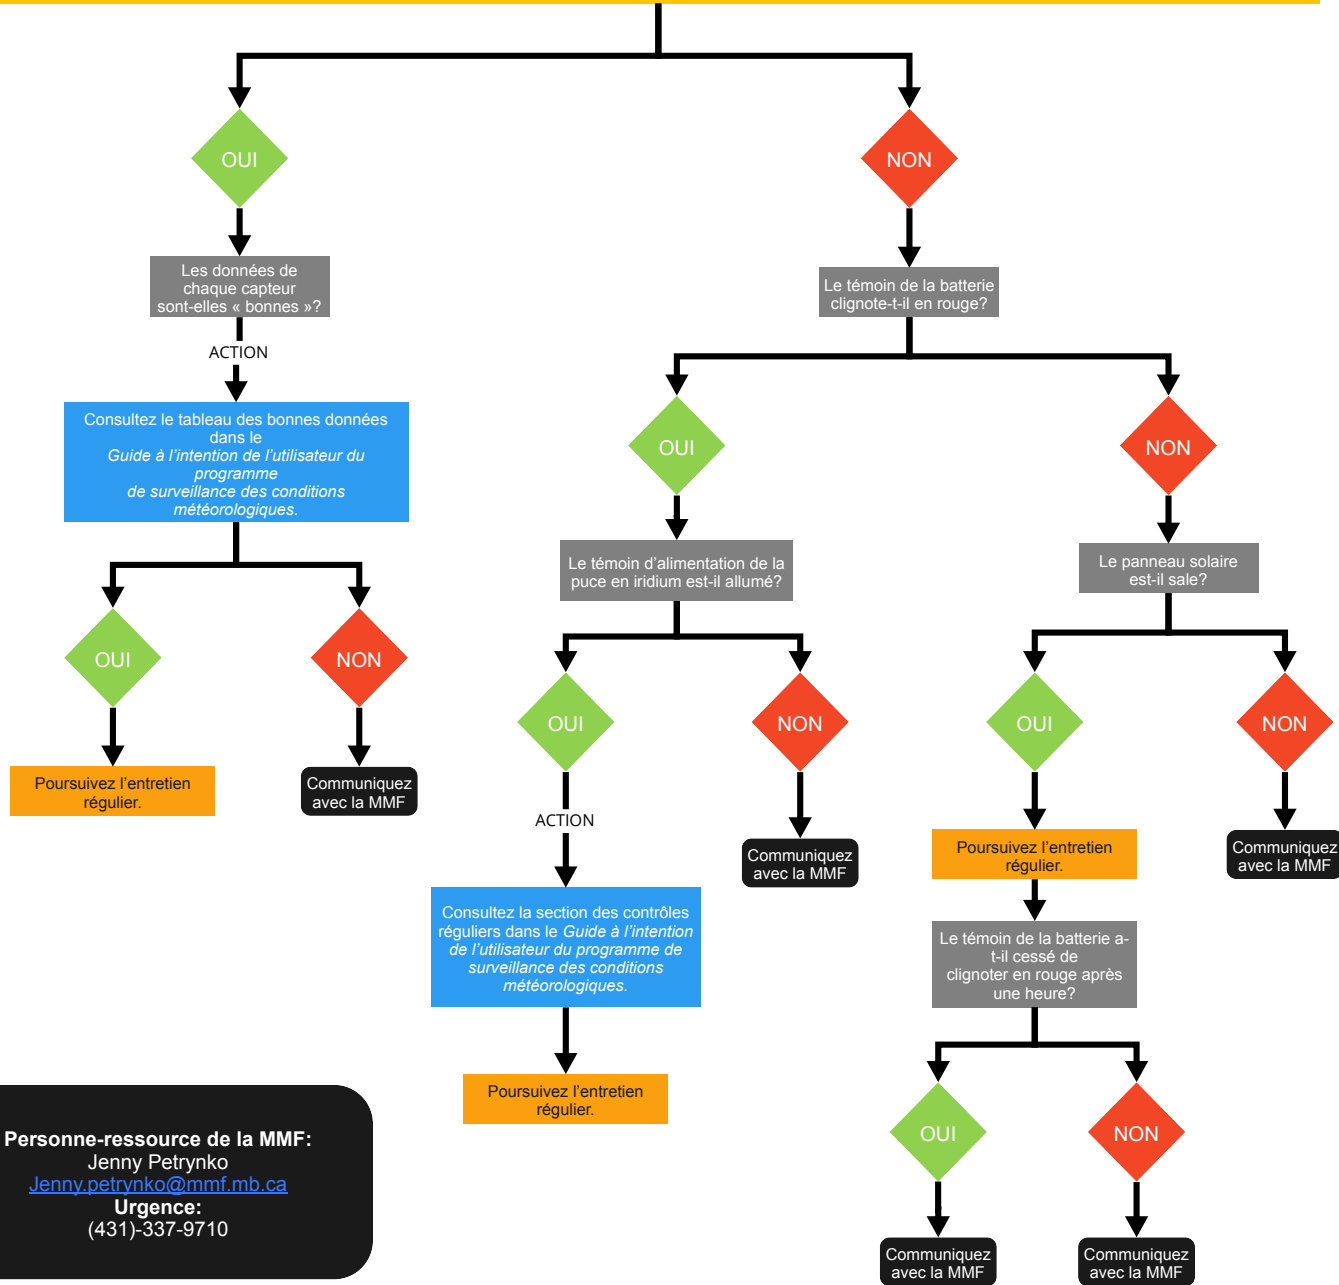

LE TABLEAU DE BORD À L'ÉCRAN DE VOTRE ORDINATEUR AFFICHE-T-IL DES DONNÉES?

Personne-ressource de la MMF:
 Jenny Petrynko
Jenny.petrynko@mmf.mb.ca
Urgence:
 (431)-337-9710